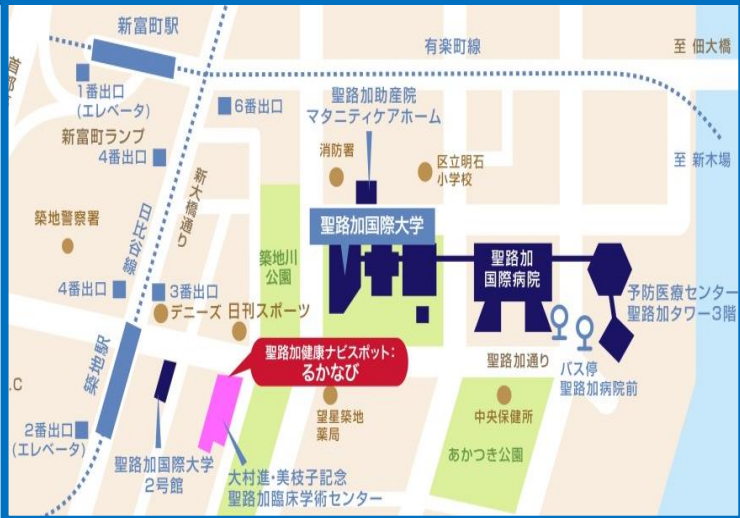

★ 合唱

演奏：聖路加国際大学 聖歌隊 & 手話部

★ 弦楽四重奏

演奏：東京慈恵会医科大学音楽部管弦楽団

参加費：200円

予約不要

場所：聖路加健康ナビスポット：るかなび
東京都中央区築地3-6-2
大村進・美枝子記念
聖路加臨床学術センター 1階
電話：03-6226-6390

ぜひお友達も一緒に
お越しください!!